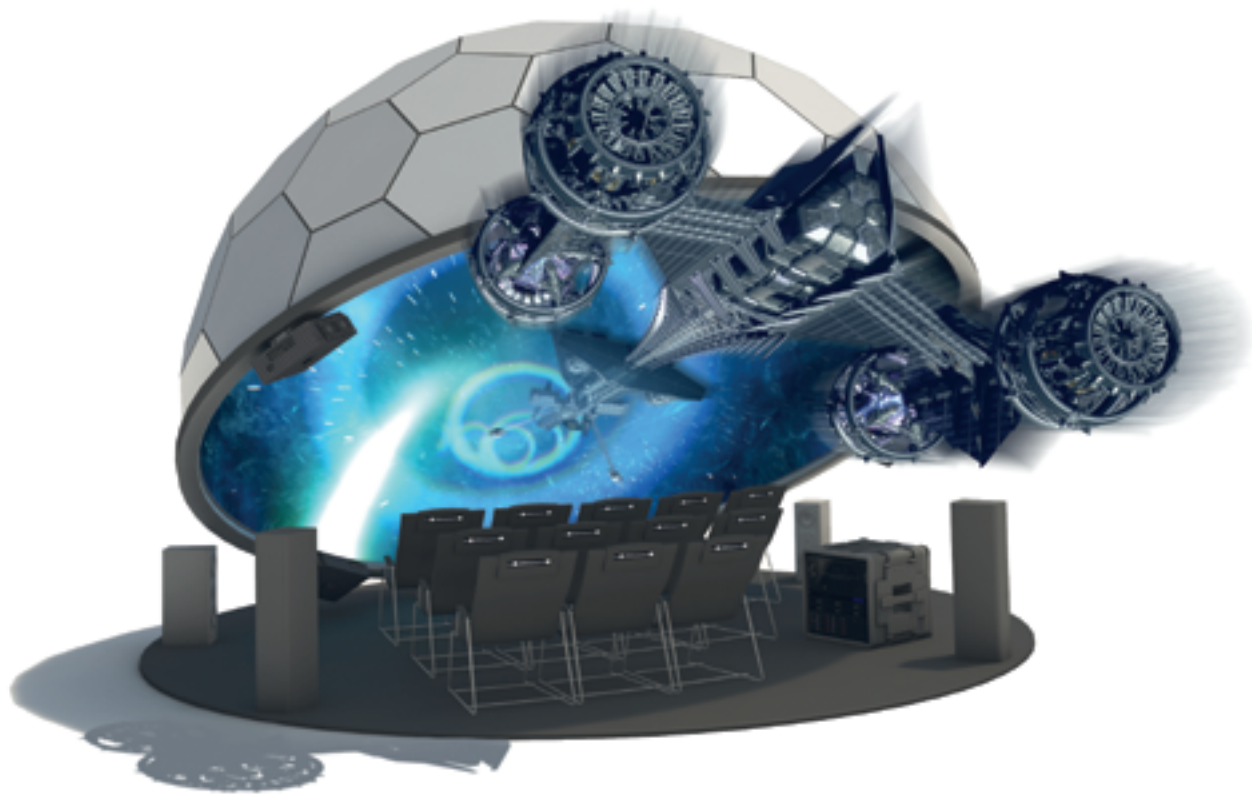

# FULLDOME.PRO 3DX

НАСТОЯЩЕЕ НОВОЕ ИЗМЕРЕНИЕ

## FULLDOME.PRO 3DX

Fulldome.pro 3DX - первая в ряду профессиональных систем, включающих новейшую технологию стереоскопической полнокупольной проекции.

Проекционная система Fulldome.pro 3DX предназначена для полнокупольных кинотеатров и креативных студий с рекомендуемым диаметром купола от 3 до 9 метров. С помощью технологии DLP 3D, система обеспечивает настоящее трехмерное изображение при высоких значениях разрешения, яркости и контраста.

Fulldome.pro 3DX полностью раскрывает потенциал полнокупольного зала, даря зрителям поистине незабываемые впечатления!