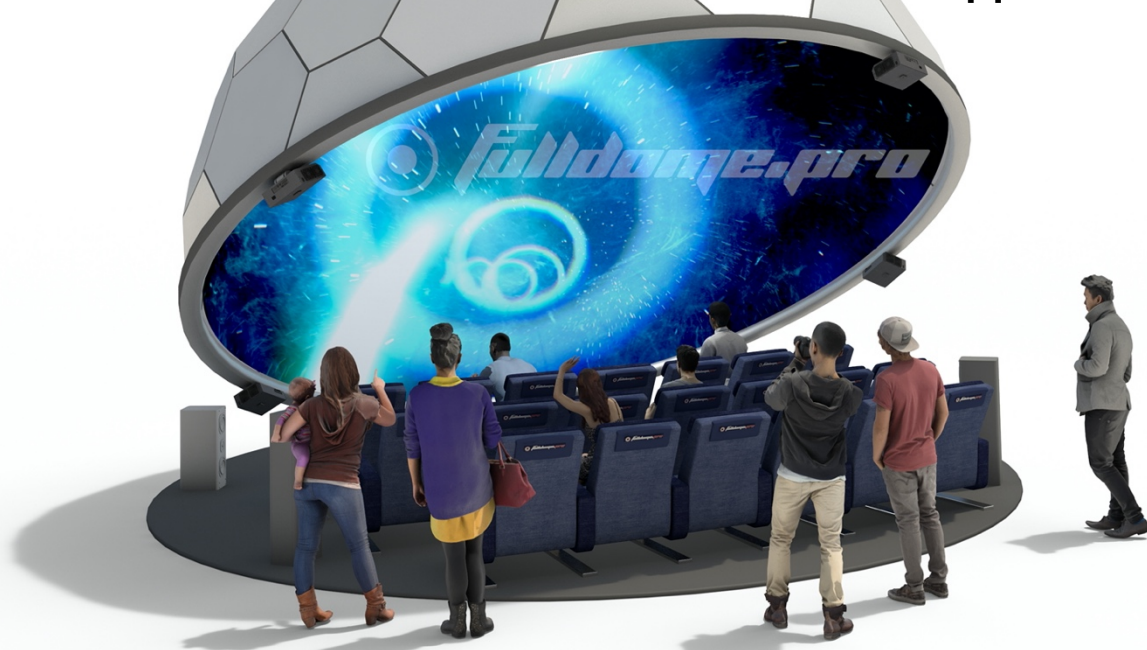

FULLDOME.PRO HDX4 mini

ВЫСШИЙ УРОВЕНЬ ВО ВСЕХ ДЕТАЛЯХ

FULLDOME.PRO HDX4 mini

Fulldome.pro HDX4 mini – это новейшее и самое технологичное решение для малых планетариев, сочетающее в себе высочайшее качество проекции, компактность, удобство и экономичность эксплуатации.

Система предназначена для куполов диаметром от 1.5 до 7 метров вместимостью до 30 мест, обеспечивает профессиональный уровень разрешения 3К, а срок службы системы достигает 30 000 часов без замены ламп! Система основана на 4 компактных энергоэффективных проекторах и включает в себя все преимуществами систем Fulldome.pro.

Система подходит, как для мобильной, так и для стационарной работы в школах, музеях, развлекательных и познавательных центрах.

ХАРАКТЕРИСТИКИ

Общая яркость	4800 ANSI Lumen
Разрешение	3К (8 Мрх)
Номинальный контраст	3500 : 1
Технология проекции	DLP LED
Диаметр экрана	1.5-7М
Вместимость	от 3 до 30 мест

КЛЮЧЕВЫЕ ПРЕИМУЩЕСТВА

- Разрешение 3К – лучшее в классе!
- Срок службы ламп до 30000 часов
- Вывод фильмов, приложений и игр на купол в реальном времени с технологией Fulldome.pro LIVE NDI
- Сверхнизкое энергопотребление и тепловыделение
- Полностью автоматическая экспресс-настройка
- Возможность беспроводного управления
- Самый большой стартовый пакет фильмов и клипов на рынке – более 50 позиций!
- Доступ к любому фильму в мире и работа с тарифами оплаты показов и подпиской!